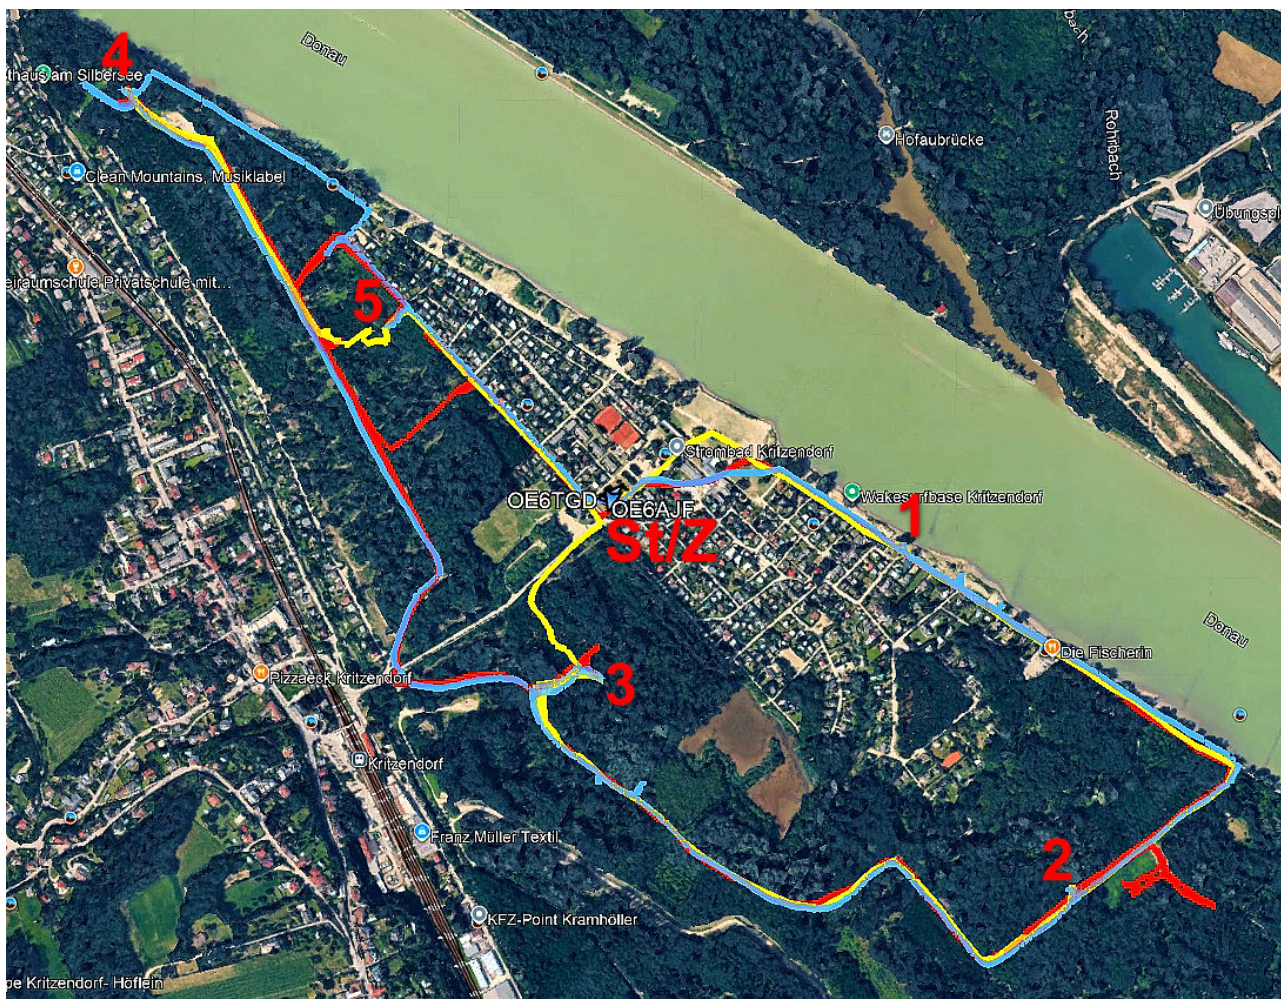

Die Siegerehrung fand im nahen „Donau Restaurant“ mit umfangreicher nationaler und internationaler Speisenauswahl statt. Schöne Medaillen für die Erstplatzierten, sowie Urkunden für alle Teilnehmer und Teilnehmerinnen wurden von Attila und Kurt OE1KBC überreicht.

Wir freuen uns schon auf das nächste Jahr, wenn die Kritzendorfer Au wieder am Peilkalender stehen wird.

GPS-Tracks: OE6AJF-rot, OE6TGD-cyan, HA5GBR-gelb

Fotos von OE1LTS, OE6AJF, OE1KBC und der XYL von OE1HFC

Gerhard, OE6TGD